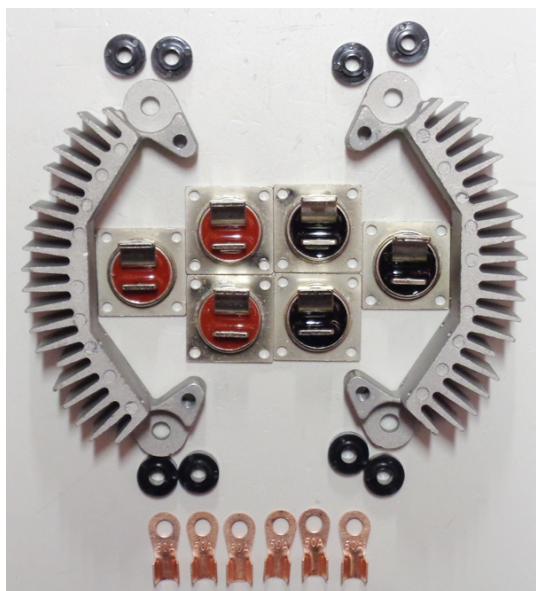

№	Артикул	Наименование	К-во	№	Артикул	Наименование	К-во
1	304022020500	Крышка генератора сторона двигателя	1	9		Крышка альтернатора	1
2	304018020501	Крыльчатка ротора	1	10	2033005001001	Блок диодов, комплект *	2
3	204442016001	Ротор	1	11	304020019000	Коллекторные щетки	1
4	304067020402	Подшипник ротора 6204RS с кольцом	1	12	306460241300	Кронштейн крепления глушителя	1
5	204372006005	Статор	1	13	306460241200	Глушитель	1
6	304031125000	Защита статора	1	14	301221000100	Прокладка выпускного коллектора	2
7	304023020500	Крышка генератора сторона AVR	1	15	306340240200	Выпускной коллектор	1
8	304037008500	Болт М6х85	4	16	306340210101	Кронштейн крепления воздушного фильтра	1

* Отдельно поставляются диоды 3015002000003 (красный +), 3015002000004 (черный -) и радиаторы 304054000000 (замена на 3044007000001)