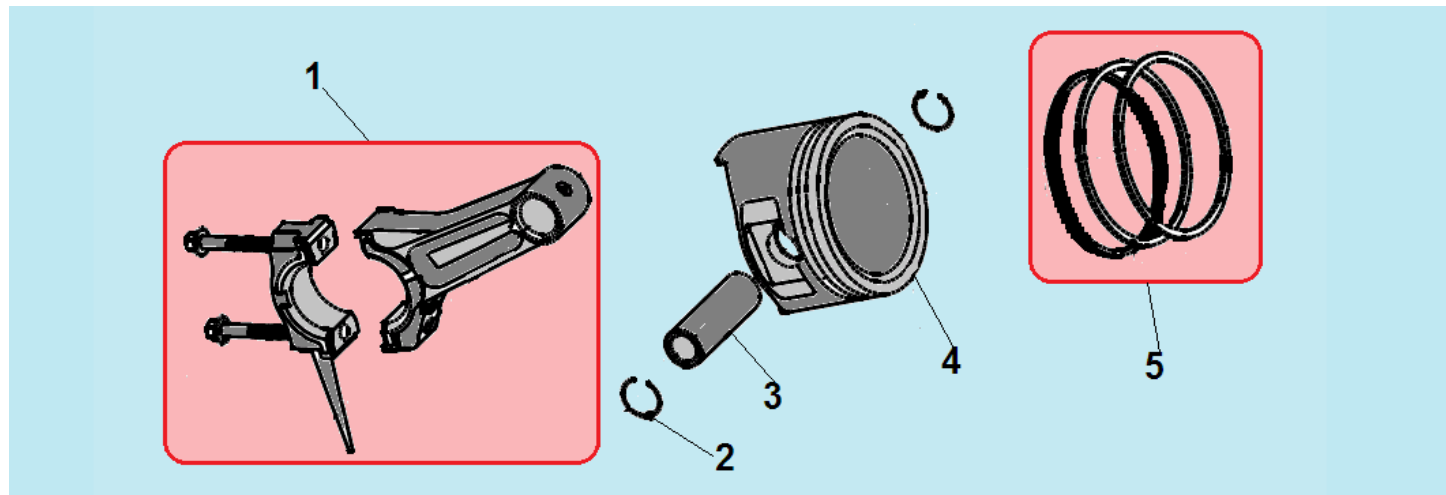

№	Артикул	Наименование	К-во	№	Артикул	Наименование	К-во
1	301250320000	Шатун	1	4	301250300400	Поршень	1
2	301220300600	Стопорное кольцо	2	5	301250330000	Кольцо поршневое комплект 90 мм	1
3	301220300500	Палец поршня	1