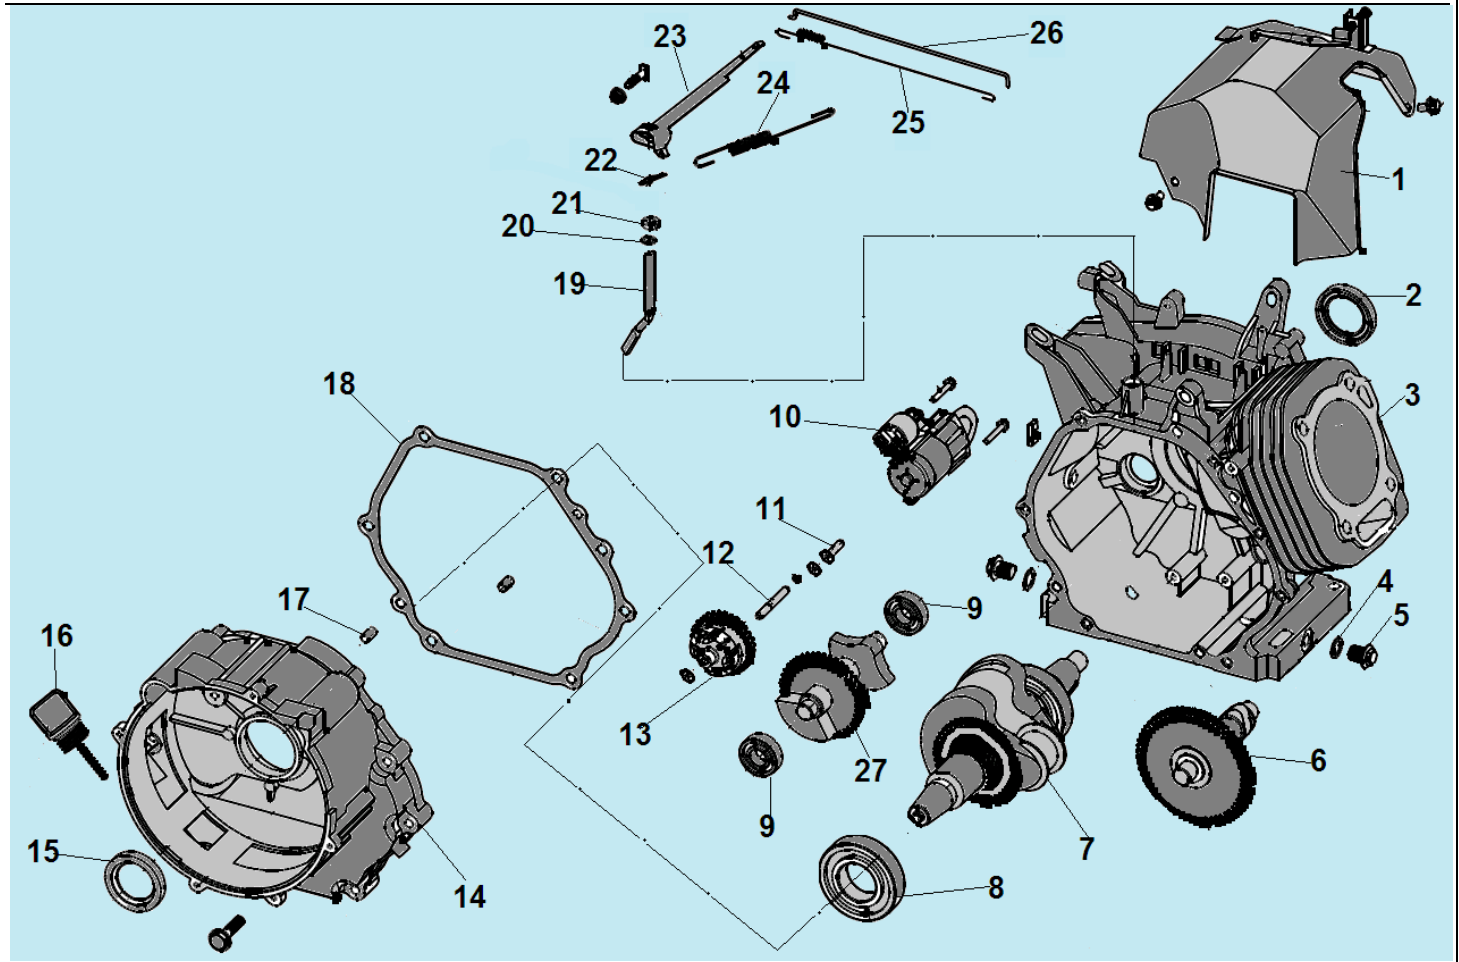

№	Артикул	Наименование	К-во	№	Артикул	Наименование	К-во
1	301220920001	Рычаг газа комплект	1	15	462355208200	Сальник коленвала 35x52x8	1
2	462355208200	Сальник коленвала 35x52x8	1	16	301180210000	Крышка щуп уровня масла	2
3	301250100200	Картер	1	17	448080014050	Штифт 8x14	2
4	439120000101	Прокладка болта	2	18	301220200400	Прокладка крышки картера	1
5	301180101001	Болт M12x15	2	19	301220100200	Ось регулятора оборотов	1
6	301250510001	Распредвал	1	20	301180100400	Шайба	2
7	301250311101	Коленвал	1	21	462081404200	Сальник 8x14x4	1
8	463620760000	Подшипник коленвала 6207	1	22	301180100300	Шплинт	1
9	463620260000	Подшипник вала балансира 6202	2	23	301220900400	Рычаг оси регулятора	1
10	301221220000	Стартер электрический	1	24	301220900301	Пружина рычага	1
11	301180100800	Толкатель регулятора	1	25	301220900200	Пружина тяги рычага	1
12	301180100600	Вал регулятора	1	26	301220900100	Тяга рычага	1
13	301220110000	Центробежный регулятор	1	27	301250330800	Вал балансира	1
14	301220200100	Крышка картера	1