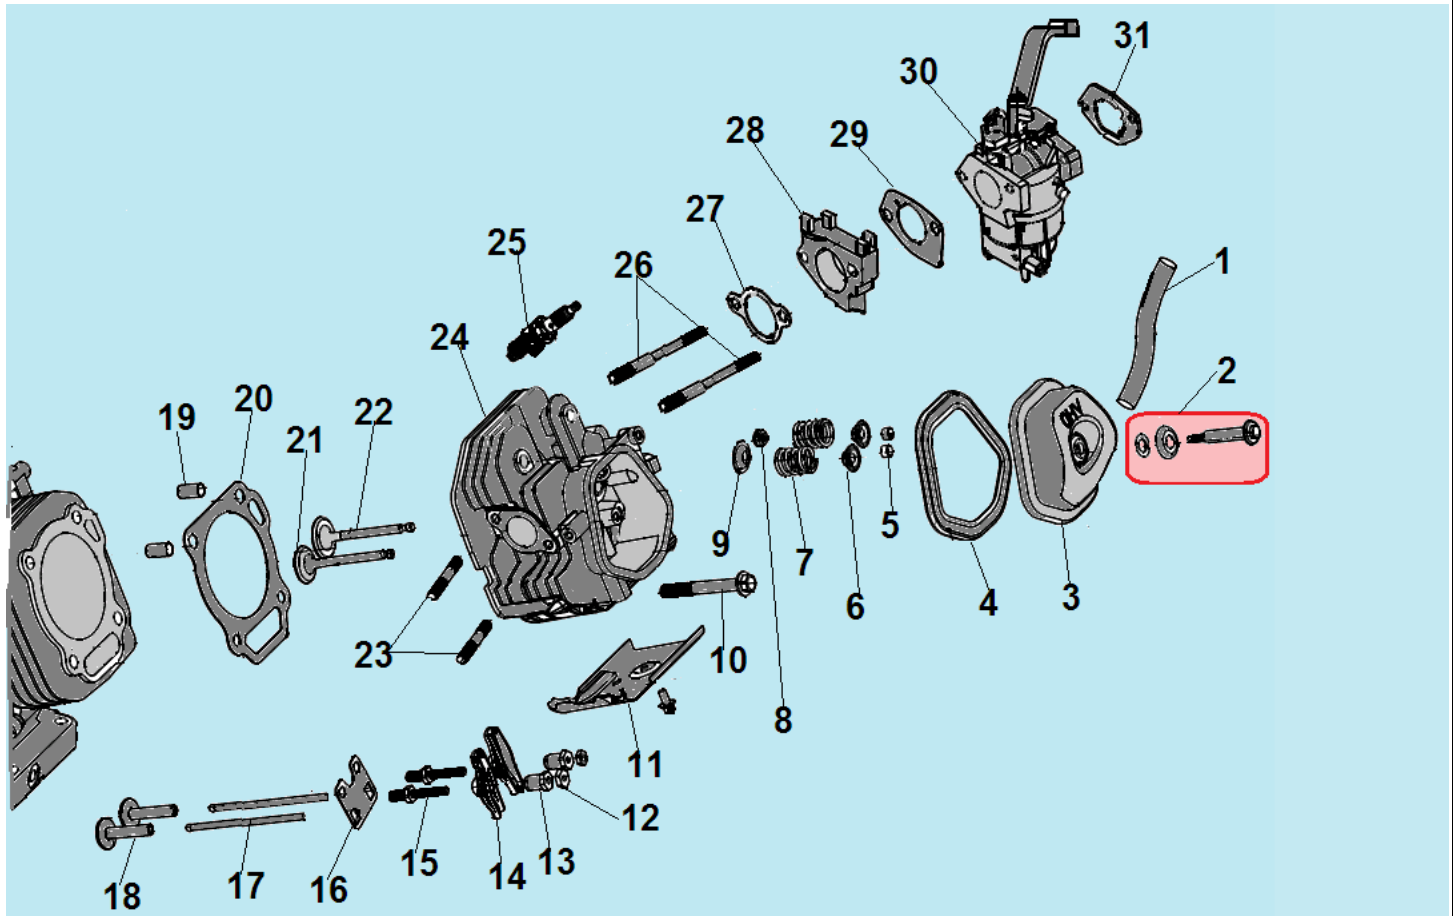

№	Артикул	Наименование	К-во	№	Артикул	Наименование	К-во
1	304022020500	Крышка генератора сторона двигателя	1	9		Крышка альтернатора	1
2	304018020501	Крыльчатка ротора	1	10	2033005001001	Блок диодов, комплект *	2
3	204442016001	Ротор	1	11	304020019000	Коллекторные щетки	1
4	304067020402	Подшипник ротора 6204RS с кольцом	1	12	306460241300	Кронштейн крепления глушителя	1
5	204372006005	Статор	1	13	306460241200	Глушитель	1
6	304031125000	Защита статора	1	14	301221000100	Прокладка выпускного коллектора	2
7	304023020500	Крышка генератора сторона AVR	1	15	306340240200	Выпускной коллектор	1
8	304037008500	Болт М6х85	4	16	306340210101	Кронштейн крепления воздушного фильтра	1

№	Артикул	Наименование	К-во	№	Артикул	Наименование	К-во
1	301220920001	Рычаг газа комплект	1	15	462355208200	Сальник коленвала 35x52x8	1
2	462355208200	Сальник коленвала 35x52x8	1	16	301180210000	Крышка щуп уровня масла	2
3	301250100200	Картер	1	17	448080014050	Штифт 8x14	2
4	439120000101	Прокладка болта	2	18	301220200400	Прокладка крышки картера	1
5	301180101001	Болт M12x15	2	19	301220100200	Ось регулятора оборотов	1
6	301250510001	Распредвал	1	20	301180100400	Шайба	2
7	301250311101	Коленвал	1	21	462081404200	Сальник 8x14x4	1
8	463620760000	Подшипник коленвала 6207	1	22	301180100300	Шплинт	1
9	463620260000	Подшипник вала балансира 6202	2	23	301220900400	Рычаг оси регулятора	1
10	301221220000	Стартер электрический	1	24	301220900301	Пружина рычага	1
11	301180100800	Толкатель регулятора	1	25	301220900200	Пружина тяги рычага	1
12	301180100600	Вал регулятора	1	26	301220900100	Тяга рычага	1
13	301220110000	Центробежный регулятор	1	27	301250330800	Вал балансира	1
14	301220200100	Крышка картера	1				

№	Артикул	Наименование	К-во	№	Артикул	Наименование	К-во
<b>1</b>	<b>301250320000</b>	<b>Шатун</b>	<b>1</b>	4	301250300400	Поршень	1
2	301220300600	Стопорное кольцо	2	<b>5</b>	<b>301250330000</b>	<b>Кольцо поршневое комплект 90 мм</b>	<b>1</b>
3	301220300500	Палец поршня	1				